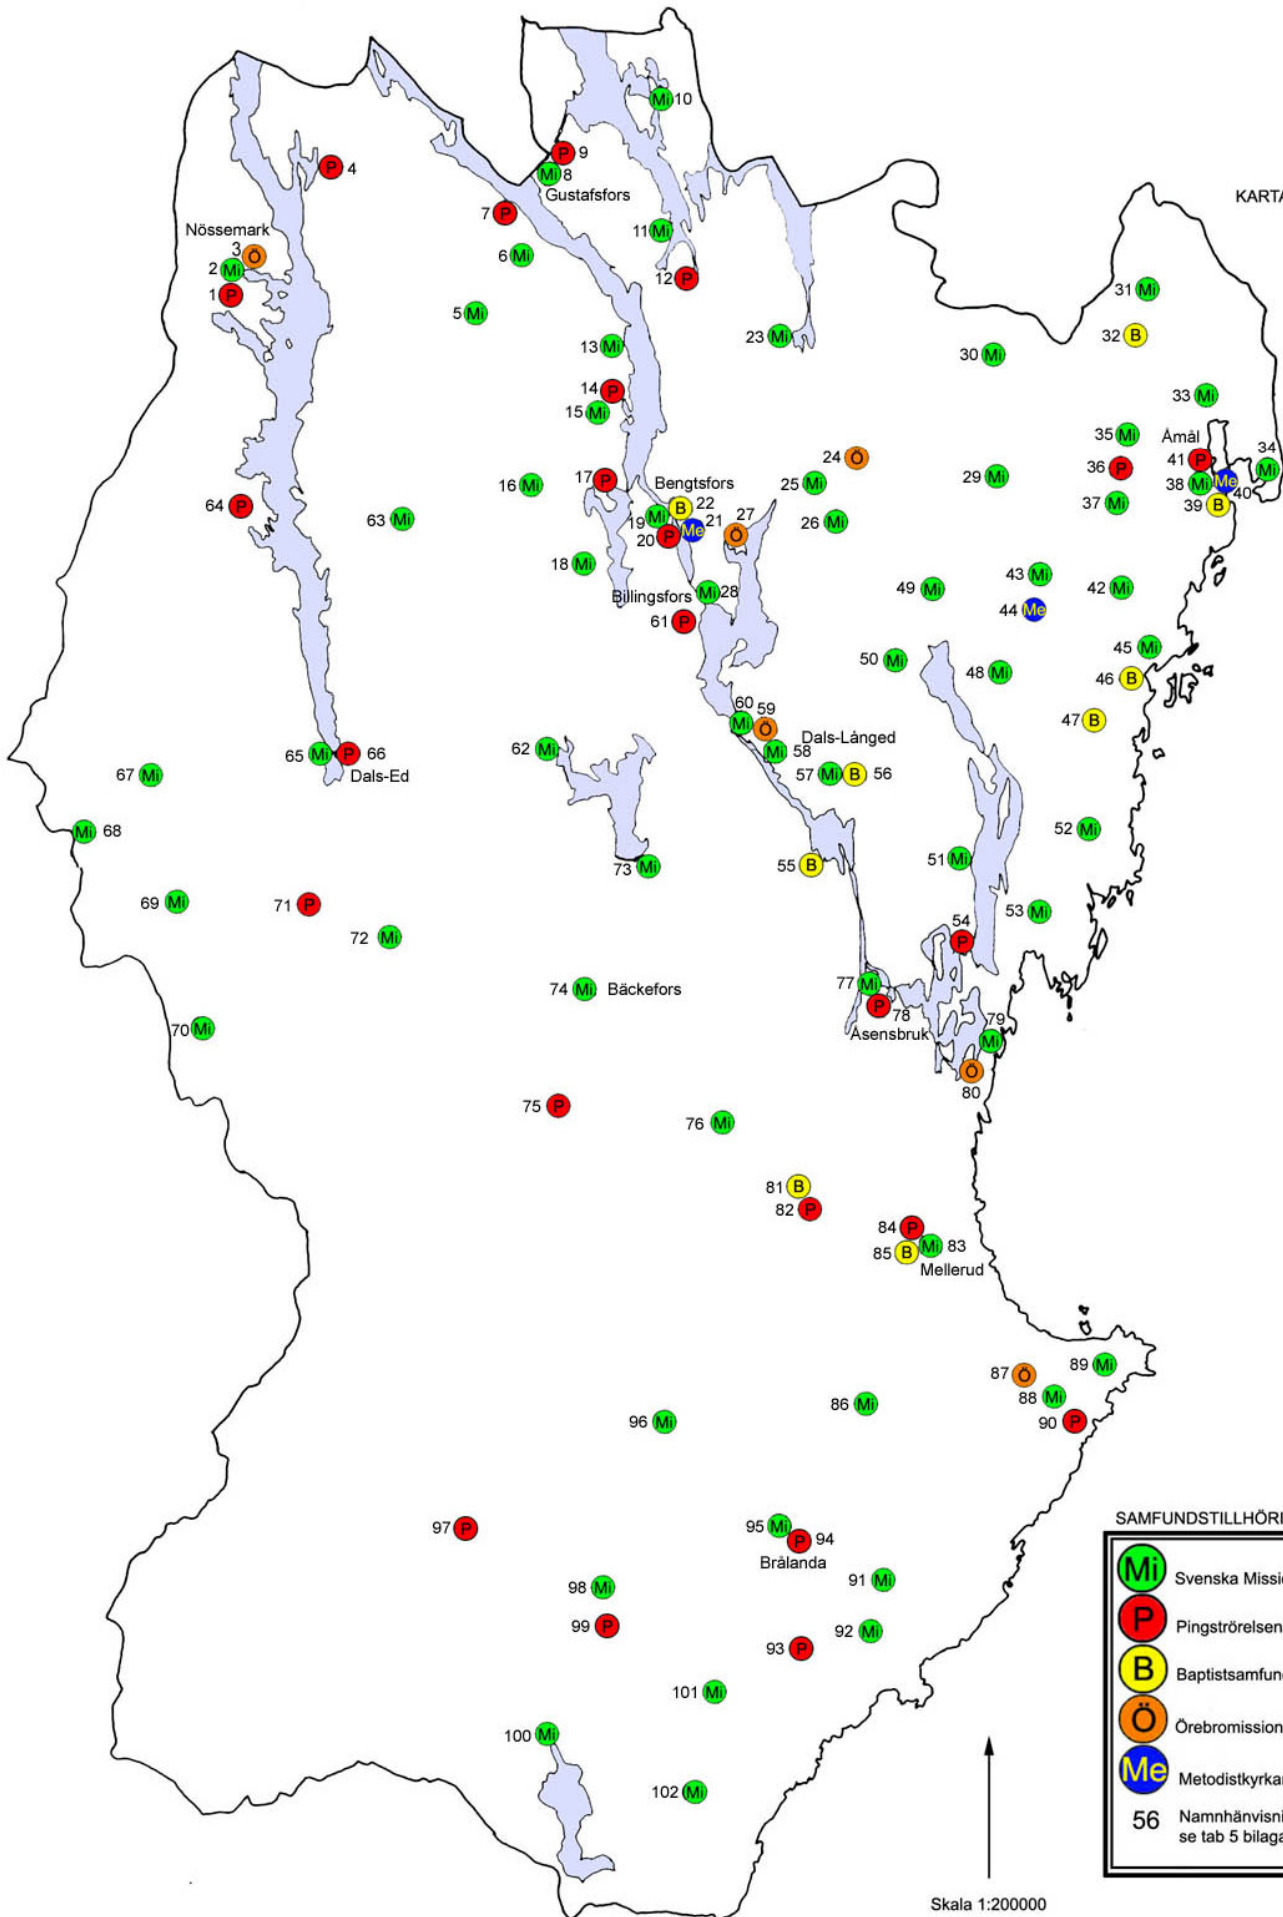

# MISSIONSHUS OCH KAPELL I DALSLAND 1 JULI 1963

KARTA 4

**SAMFUNDSTILLHÖRIGHET**

- Mi Svenska Missionsf.
- P Pingströrelsen
- B Baptistsamfundet
- Ö Örebromissionen
- Me Metodistkyrkan
- 56 Namnhänvisning se tab 5 bilaga 1

Skala 1:200000